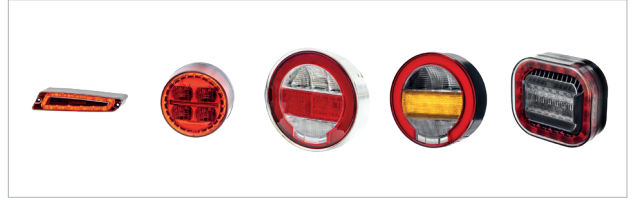

Arka Lambalar