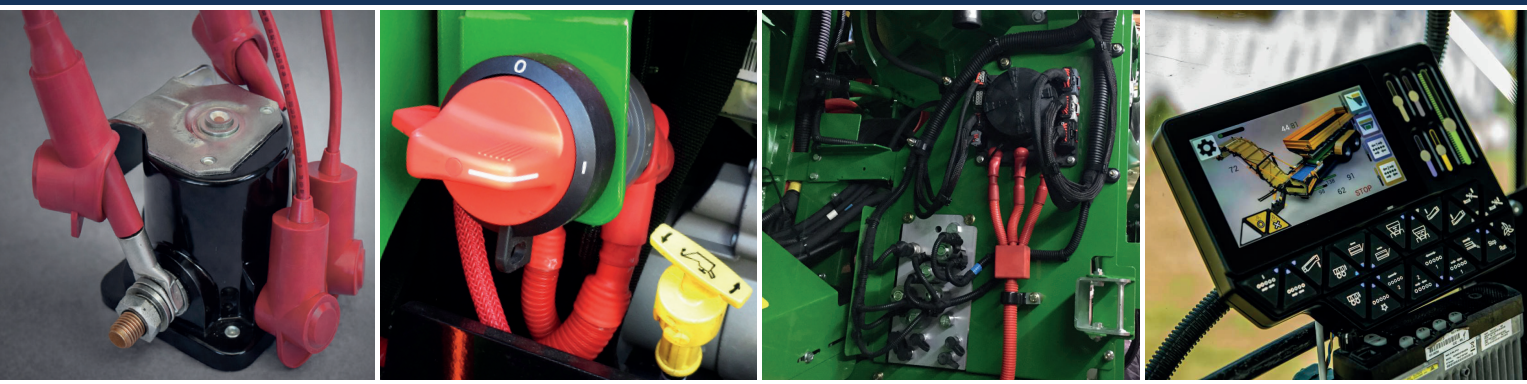

GENEL ÜRÜN PORTFÖYÜMÜZ

Professionality

Begins With

Quality